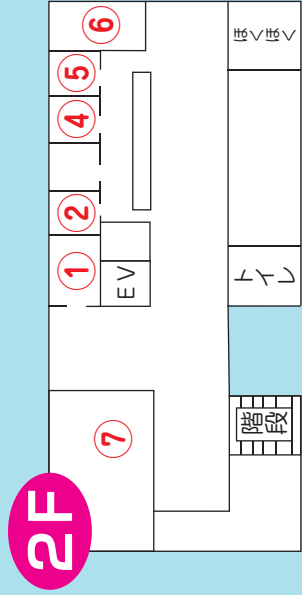

模擬店・催し物 MAP

- A ソーセージドッグ F ストモニー (きらきら)
 B たこ焼き F ストモニー (きらきら)
 C 焼きそば あいあい教室
 D ミニつきつうどん F ストモニー A 型
 E 北京亭チャートランチBOX ぼっぼ (北京亭)
 F パン・焼き菓子 京都いたし学園(パン工房くーべ)
 G ケーキ・ゼリー・パウンドケーキ すぎなハウス
 H みたらし団子・わらびもち・大徳寺納豆・まぶし昆布 紫竹庵
 I 赤飯 朱雀&わくわく (B型)
 J ドリンク販売 朱雀&わくわく (B型)
 K 鮭ちらし・鯖そぼろ寿司・くさわかめのくぎ煮 楽し楽しPart I
 L からあげ 楽し楽しPart II
 M 弁当・焼き菓子 KOTOKOTO
 N 蒸しまん各種 まんまん堂
 O だし巻き・鯖そぼろ寿司・いなり寿司他 ハッピーハウス葵
 P クラフトバック・ミサンガ・マスクチェーン等 北野らんど
 Q ビューティーコーナー 京都医健
 R おかし・ジュース あいあい教室 (放課後等デイ)
 S 映画 大正琴サロン
 ① オセロ・囲碁・ヨーガ 船岡長寿サロン
 ② 音訳体験 さえずり会
 ④ 誘導体験 ユニース京都
 ⑤ 盲導犬紹介 京都ハーネスの会
 ⑥ 展示・点訳体験 視ボ連共同、花の会・点友会・京都アルファの会
 ⑦ 点字・話のサロン 船岡長寿サロン
 ⑧ プローチ・婦人服その他 楽し楽しPart II
 ⑨ 販売活動・健康子エック教室 京都府盲学校
 ⑩ フリーマーケット ユニース京都
 ⑪ 自主製品・生米販売 アイアイハウス
 ⑫ 池坊いけばな体験教室 池坊華道会
 開始時間 (計3回) ①10:30 ②12:00 ③14:00
 ⑬ 抽選会場

安全のため館内は右側通行をお願いします。

今年もエコなまつりにご協力を!

マイバッグのご持参にご協力下さい!

京都ライトハウス

kyoto lighthouse

まつり 2023

入場 無料

10/29 (日) 10~16時 (小雨決行)