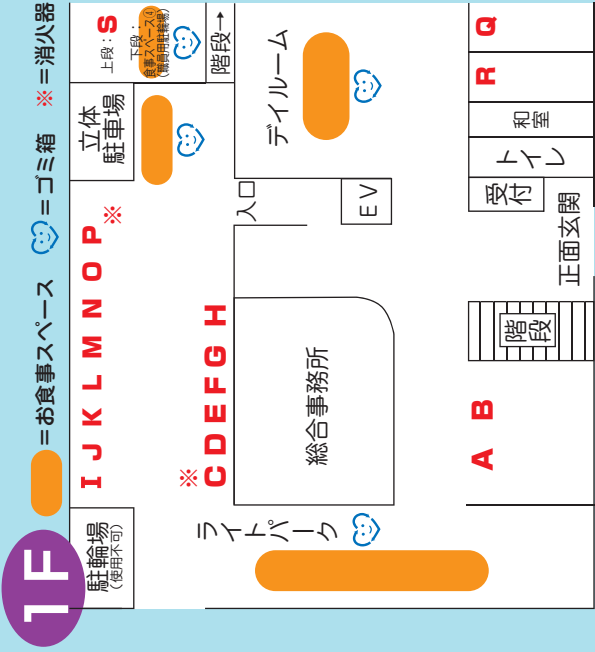

模擬店・催し物 MAP

- A ソーセージドッグ F ストモニー (きらきら)
 B たこ焼き F ストモニー (きらきら)
 C 焼きそば あいあい教室
 D ミニつきつうどん F ストモニー A 型
 E 北京亭チャートランチBOX ぼっぼ (北京亭)
 F パン・焼き菓子 京都いたし学園(パン工房くーべ)
 G ケーキ・ゼリー・パウンドケーキ すぎなハウス
 H みたらし団子・わらびもち・大徳寺納豆・まぶし昆布 紫竹庵
 I 赤飯 朱雀&わくわく (B型)
 J ドリンク販売 朱雀&わくわく (B型)
 K 鮭ちらし・鯖そぼろ寿司・くさわかめのくぎ煮 楽し楽しPart I
 L からあげ 楽し楽しPart II
 M 弁当・焼き菓子 KOTOKOTO
 N 蒸しまん各種 まんまん堂
 O だし巻き・鯖そぼろ寿司・いなり寿司他 ハッピーハウス葵
 P クラフトバック・ミサンガ・マスクチェーン等 北野らんど
 Q ビューティーコーナー 京都医健
 R おかし・ジュース あいあい教室 (放課後等デイ)
 S 映画 大正琴サロン
 ① オセロ・囲碁・ヨーガ 船岡長寿サロン
 ② 音訳体験 さえずり会
 ④ 誘導体験 ユニース京都
 ⑤ 盲導犬紹介 京都ハーネスの会
 ⑥ 展示・点訳体験 視ボ連共同、花の会・点友会・京都アルファの会
 ⑦ 点字・話のサロン 船岡長寿サロン
 ⑧ プローチ・婦人服その他 楽し楽しPart II
 ⑨ 販売活動・健康子エック教室 京都府盲学校
 ⑩ フリーマーケット ユニース京都
 ⑪ 自主製品・生米販売 アイアイハウス
 ⑫ 池坊いけばな体験教室 池坊華道会
 開始時間 (計3回) ①10:30 ②12:00 ③14:00
 ⑬ 抽選会場

安全のため館内は右側通行をお願いします。

今年もエコなまつりにご協力を!

マイバッグのご持参にご協力下さい!

京都ライトハウス

kyoto lighthouse

まつり 2023

入場 無料

10/29 (日) 10~16時 (小雨決行)

(模擬店11~15時 / 売り切れ次第終了)

会場: 京都ライトハウス全館 (京都市北区紫野花ノ坊町11)

特別企画

★大正琴サロン映画 「海なぎ灯台」上映会 (駐車場北側駐輪場スペース)

12:00/13:00/14:00

初企画

★京都医健ビューティーコーナー (1階)

パラフィンパック、アロマスプレー作成など体験してね!